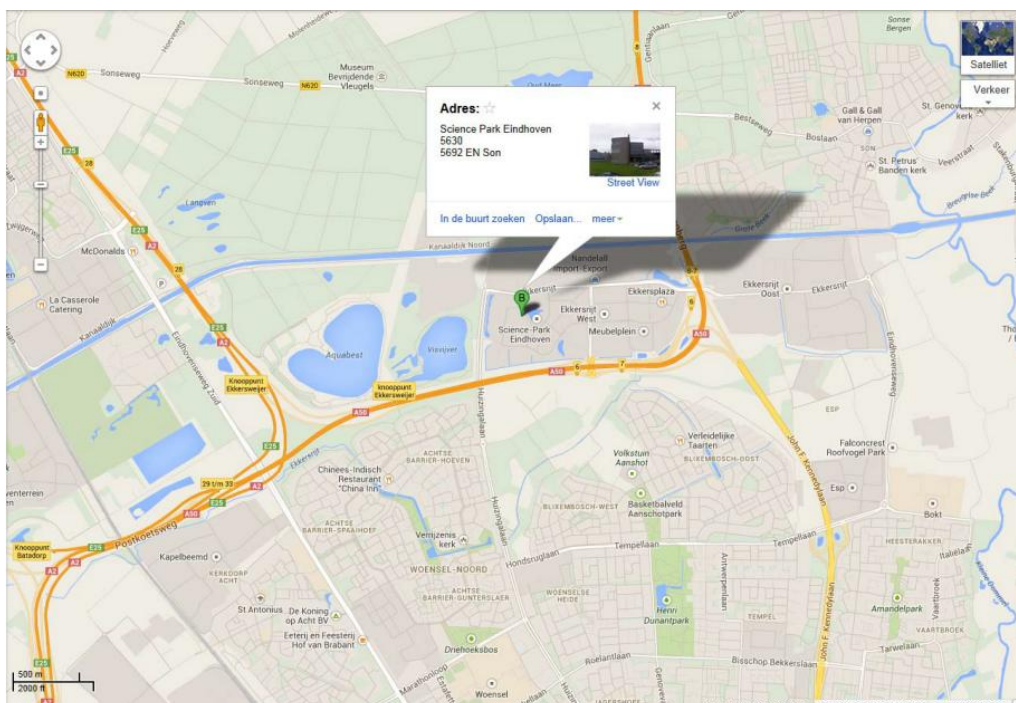

### Vanuit richting Nijmegen (A50)

Verkeer vanuit de A50 Son en Breugel/Oss/Nijmegen op het splitsingspunt rechts aanhouden richting Eindhoven Centrum/Ekkersrijt.

Zie verder routebeschrijving vanuit Tilburg vanaf \*

### Vanuit richting Amsterdam/'s-Hertogenbosch (A2)

Bij knooppunt Ekkersweijer links aanhouden, richting Eindhoven/Centrum/Helmond.

Zie verder routebeschrijving vanuit Tilburg vanaf \*

### Vanuit Eindhoven

Verkeer vanuit Eindhoven op de Kennedylaan op het splitsingspunt links aanhouden richting de A50 Antwerpen/Venlo, Tilburg, Maastricht. Neem vervolgens direct afslag 6 Ekkersrijt.

Zie verder routebeschrijving vanuit Tilburg vanaf \*

### Openbaar vervoer

Vanuit centraal station Eindhoven buslijn 11 richting Ekkersrijt, halte Science Park.